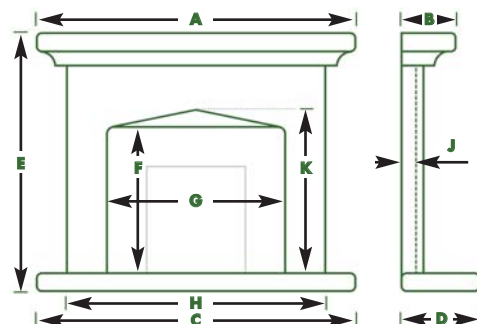

MILANO

MILANO MEASUREMENTS

	A	B	C	D	E	F	G	H	J	K
48"	1219	168	1219	381	1055	755	633	1122	25	790
54"	1372	188	1372	381	1105	811	750	1272	25	860

MODEL TYPE: BOXED

Available in Estremoz, Marfil & Canaletto - see p 45 for swatch