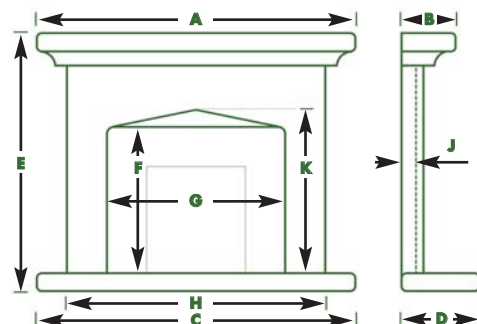

ESTORIL MEASUREMENTS

	A	B	C	D	E	F	G	H	J	K
48"	1219	220	1219	400	1025	680	565	1110	35	N/A
54"	1372	220	1372	400	1075	695	605	1235	35	N/A
60"	1524	220	1524	400	1075	695	745	1355	35	N/A

MODEL TYPE: BOXED

Available in Estremoz, Creme Marfil, Royal Cream, Marfil & Canaletto - see p 45 for swatch