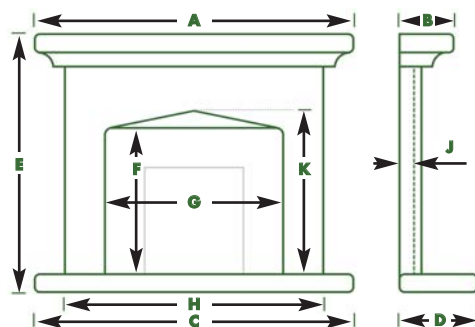

MODEL TYPE: BOXED

Available in Sepol Limestone
see p 45 for swatch

PLUTO

PLUTO MEASUREMENTS

48"		54"	
A	1119	A	1272
B	150	B	150
C	1219	C	1372
D	380	D	380
E	1090	E	1170
F	745	F	795
G	589	G	662
H	1119	H	1272
J	25	J	25
K	N/A	K	N/A

PLUTO ARCH K MEASUREMENTS:

48"		54"	
K	775	K	835

MODEL TYPE: BOXED

Available in Sepol Limestone - see p 45 for swatch

SALERNO

SALERNO MEASUREMENTS

	A	B	C	D	E	F	G	H	J	K
48"	1219	168	1219	381	1055	758	633	1122	25	803
54"	1372	188	1372	381	1105	830	735	1265	25	876