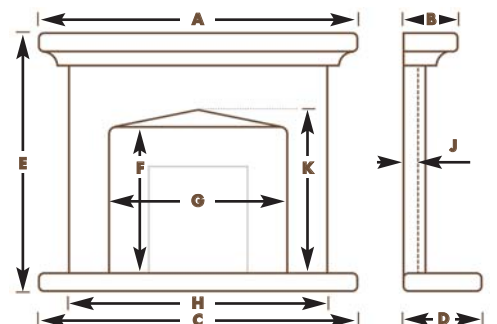

SALERNO

SALERNO MEASUREMENTS

	A	B	C	D	E	F	G	H	J	K
48"	1219	168	1219	381	1055	758	633	1122	25	803
54"	1372	188	1372	381	1105	830	735	1265	25	876

MODEL TYPE: BOXED

Available in Estremoz, Marfil & Canaletto - see p 45 for swatch